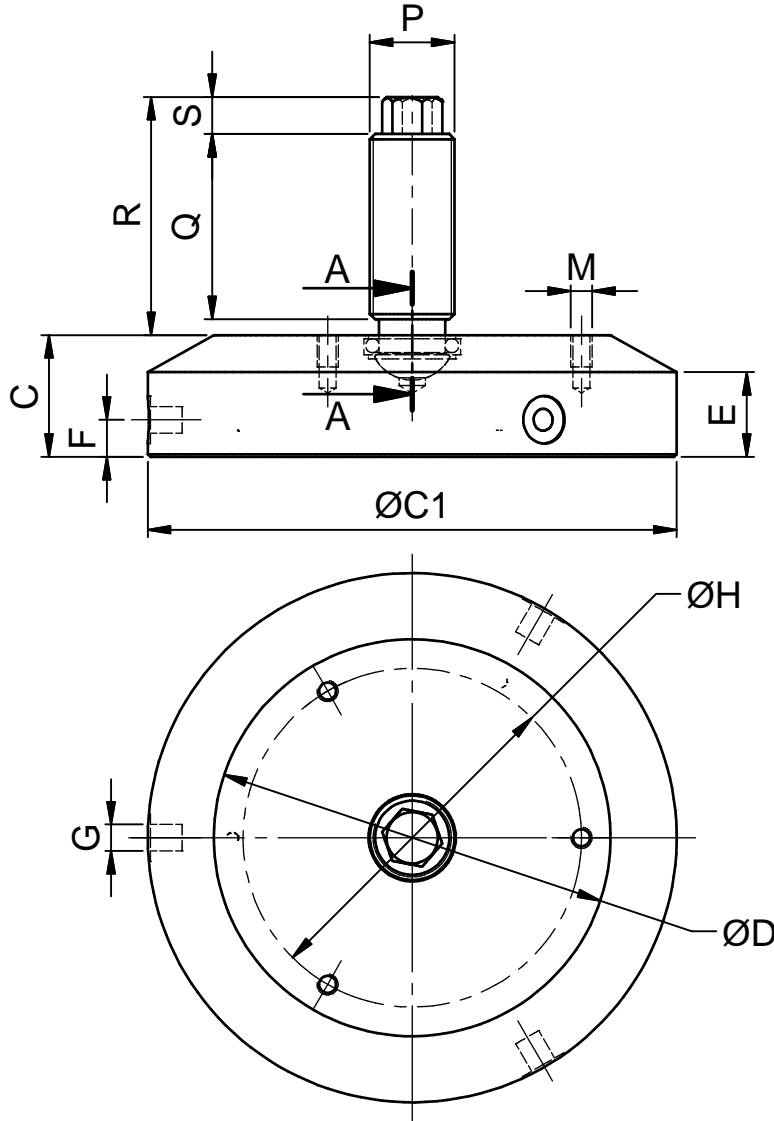

MOD / code	A	B	C	C1	D	E	F	G	H	I	L	M	N	O	P	Q	R	S
HPC3.0 F0102-00P070	-	-	22	90	68	16	7	M5x0.8x6	58	-	-	M4x0.7x6	OR.3050	16m	M16x1.5	35	45	7
HPC3.2 F0102-00P080	-	-	23	100	75	16	7	M5x0.8x6	64	-	-	M4x0.7x6	OR.3050	16m	M16x1.5	35	45	7
HPC3.4 F0102-00P090	-	-	25	110	80	16	7	M5x0.8x6	68	-	-	M4x0.7x6	OR.3050	16m	M16x1.5	35	45	7

N
C0301-303050
OR ANGST+PFISTER T=2.62 d= 12.37
OR 3050

SL101-200030
PIVOT 16 M thread M16xL35
standard