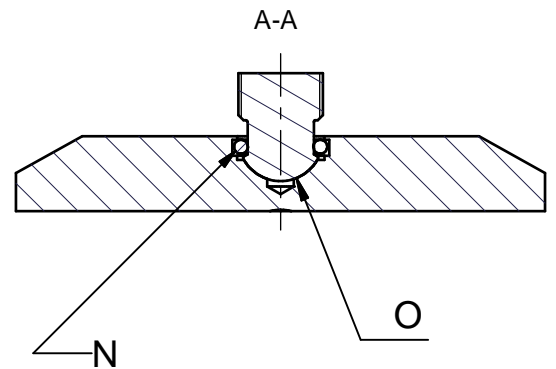

MOD / code	A	B	C	C1	D	E	F	G	H	I	L	M	N	O	P	Q	R	S
HPC3.0 F0102-00P070	-	-	22	90	68	16	7	M5x0.8x6	58	-	-	M4x0.7x6	OR.3050	16m	M16x1.5	35	45	7
HPC3.2 F0102-00P080	-	-	23	100	75	16	7	M5x0.8x6	64	-	-	M4x0.7x6	OR.3050	16m	M16x1.5	35	45	7
HPC3.4 F0102-00P090	-	-	25	110	80	16	7	M5x0.8x6	68	-	-	M4x0.7x6	OR.3050	16m	M16x1.5	35	45	7

N
C0301-303050
OR ANGST+PFISTER T=2.62 d= 12.37
OR 3050

SL101-200030
PIVOT 16 M thread M16xL35
standard