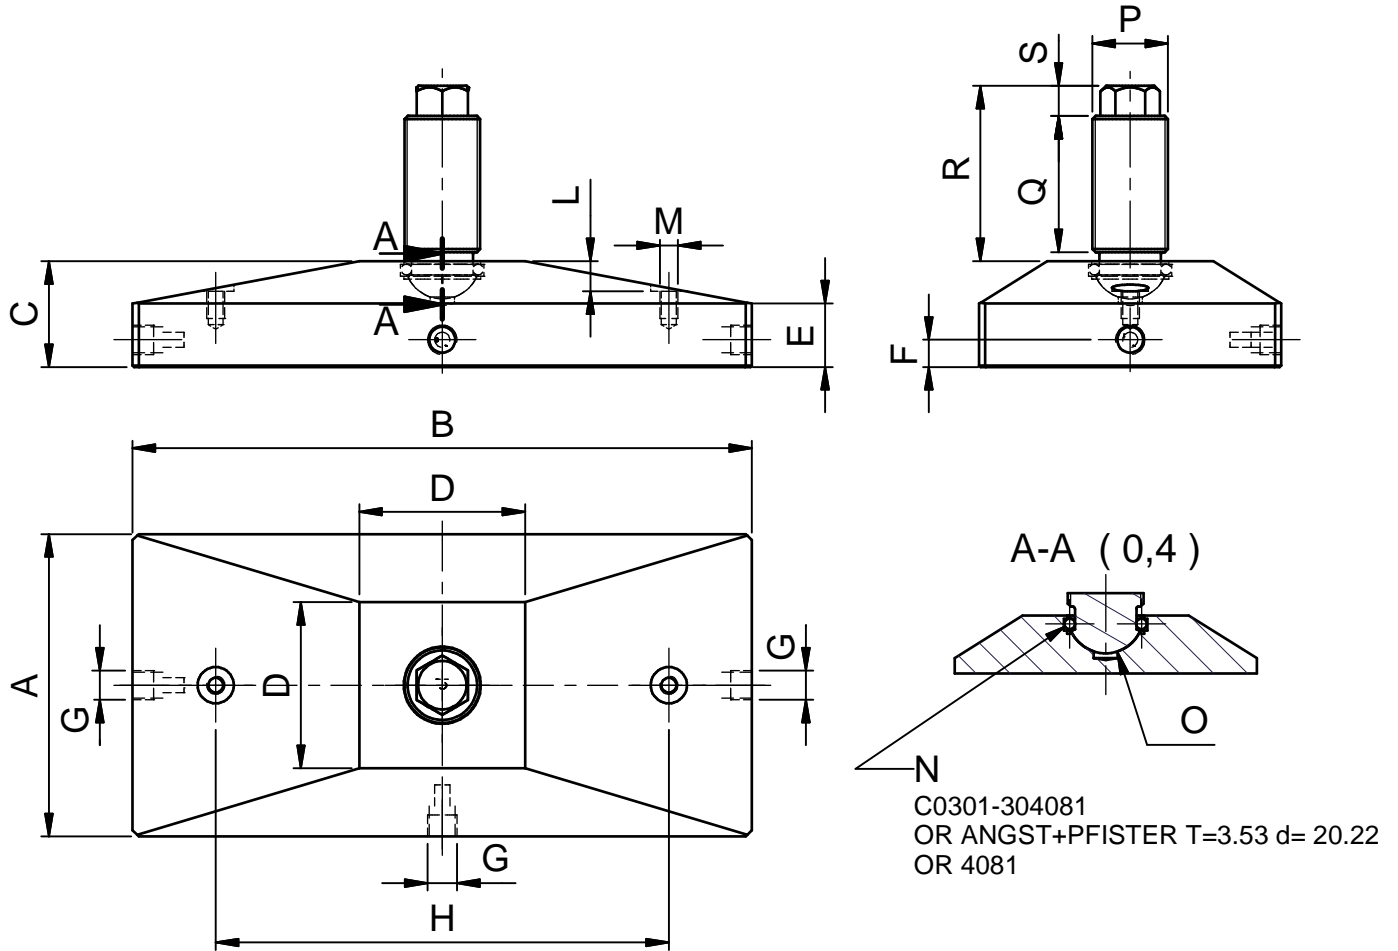

MOD / code	A	B	C	C1	D	E	F	G	H	I	L	M	N	O	P	Q	R	S
HPR4.0 F0101-00P140	80	155	27	-	-	-	9	Gas 1/8x8	100	-	-	M4x0.7x6	OR.4081	25m	M25x1.5	45	58	10
HPR4.2 F0101-00P150	85	186	27	-	-	-	9	Gas 1/8x8	110	-	-	M6x1x7	OR.4081	25m	M25x1.5	45	58	10
HPR4.4 F0101-00P160	90	180	30	-	76	23	9	Gas 1/8x8	110	-	-	M6x1x7	OR.4081	25m	M25x1.5	45	58	10
HPR4.6 F0101-00P170	100	205	35	-	55	21	9	Gas 1/8x8	150	-	10	M6x1x7	OR.4081	25m	M25x1.5	45	58	10

HEXAGON 17

SL101-200050

PIVOT 25 M THREAD M25xL45 STANDARD