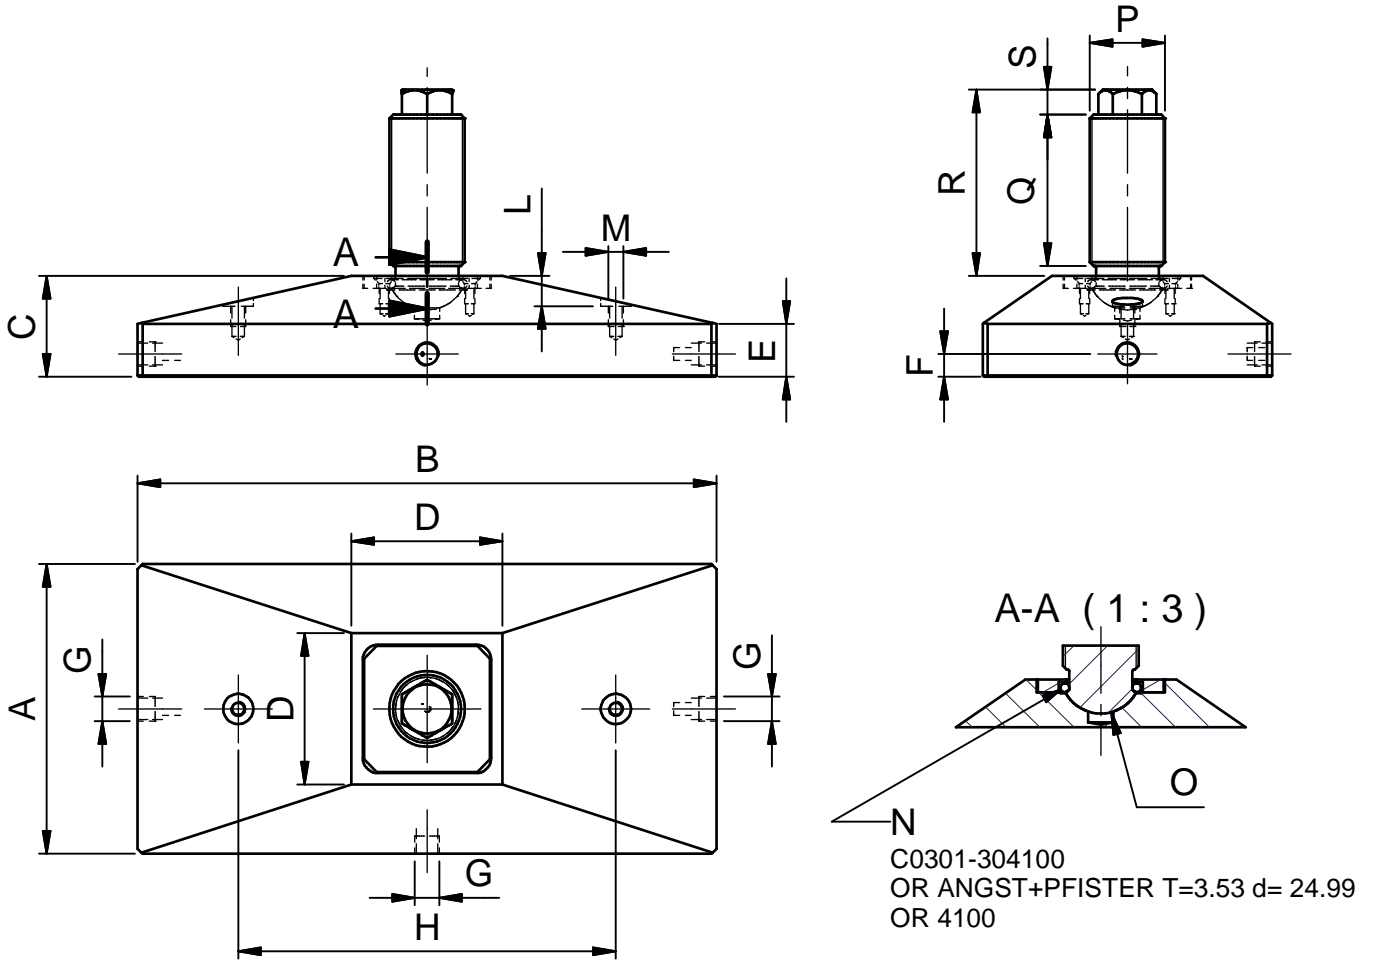

MOD / code	A	B	C	C1	D	E	F	G	H	I	L	M	N	O	P	Q	R	S
HPR5.0 F0101-00P180	100	224	38	-	55	21	9	Gas 1/8x8	150	-	11	M6x1x7	OR.4100	32m	M30x1.5	60	74	10
HPR5.2 F0101-00P190	115	230	40	-	60	21	9	Gas 1/8x8	150	-	12	M6x1x7	OR.4100	32m	M30x1.5	60	74	10
HPR5.4 F0101-00P200	115	254	45	-	65	22	9	Gas 1/8x8	150	-	12	M8x1.25x8	OR.4100	32m	M30x1.5	60	74	10
HPR5.6 F0101-00P210	130	265	50	-	70	22	9	Gas 1/8x8	160	-	13	M10x1.5x10	OR.4100	32m	M30x1.5	60	74	10

SL101-200060
PIVOT 32 M THREAD M30xL60 STANDARD